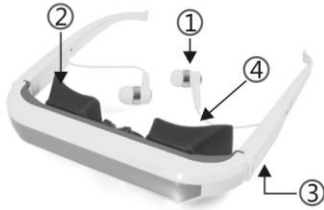

Iwear Video Eyewear

Carry bag

USB cable

Carry Case

User manual

产品图解

- ① 耳机 ② 遮光罩 ③ USB接口
④ 放大目镜

PARTS ILLUSTRATION

- ① Earphone ② Eyepatch ③ USB Port
④ Optical Lens(viewing window)

功能特点

1. 72寸虚拟屏，立体声耳机，给你带来超震撼视听享受。
2. 适用于苹果iPod，iPhone及iPad等全系列产品。
3. 梦幻星级影院感受，为你带来私人专属的欢乐时光。
4. 嵌入苹果公司授权芯片，无需额外充电，苹果产品自动供电。
5. 高科技人体工程学产品，防视觉疲劳设计。
6. 支持热插拔，即插即播。
7. 轻巧易携，佩戴舒适。

基本操作

1. 待苹果设备（如iPod，iPhone，iPad等）开机，并选择播放一个视频文件：（注意：如果苹果设备的播放器中有TV OUT选项，需将TV OUT选项设置为ON）；
2. 确保数据线已将Iwear视频眼镜和苹果设备连接起来；
3. 戴上Iwear视频眼镜并把立体声耳机调节到合适位置；
4. 使用者根据光线强弱，选择是否使用遮光罩；
5. 使用者佩戴Iwear视频眼镜时，可以根据实际需求调整鼻桥的合适位置，可以更稳固，更舒适的观看视频；
6. 用户想退出时，取下Iwear视频眼镜，拔出USB线即可。