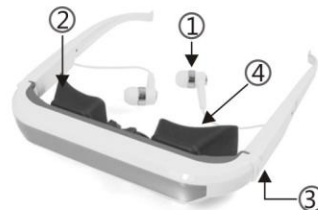

Iwear Video Eyewear

Carry bag

USB cable

Carry Case

User manual

产品图解

- ① 耳机 ② 遮光罩 ③ USB接口
④ 放大目镜

PARTS ILLUSTRATION

- ① Earphone ② Eyepatch ③ USB Port
④ Optical Lens(viewing window)

功能特点

1. 72寸虚拟屏，立体声耳机，给你带来超震撼视听享受。
2. 适用于苹果iPod，iPhone及iPad等全系列产品。
3. 梦幻星级影院感受，为你带来私人专属的欢乐时光。
4. 嵌入苹果公司授权芯片，无需额外充电，苹果产品自动供电。
5. 高科技人体工程学产品，防视觉疲劳设计。
6. 支持热插拔，即插即播。
7. 轻巧易携，佩戴舒适。

基本操作

1. 待苹果设备（如iPod，iPhone，iPad等）开机，并选择播放一个视频文件：（注意：如果苹果设备的播放器中有TV OUT选项，需将TV OUT选项设置为ON）；
2. 确保数据线已将Iwear视频眼镜和苹果设备连接起来；
3. 戴上Iwear视频眼镜并把立体声耳机调节到合适位置；
4. 使用者根据光线强弱，选择是否使用遮光罩；
5. 使用者佩戴Iwear视频眼镜时，可以根据实际需求调整鼻桥的合适位置，可以更稳固，更舒适的观看视频；
6. 用户想退出时，取下Iwear视频眼镜，拔出USB线即可。